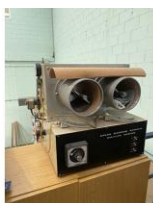

Referencia: TTR-014
TEST PILLING
Año: .
Marca: ATLAS
Ancho mesa: .