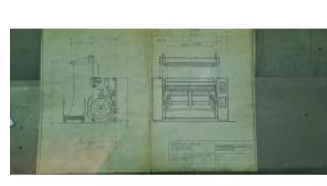

Referencia: M-1713
DESCOSEDORA AUTOMATICA DE
ALTA...
Año: 2001
Marca: Corino
Ancho mesa: .

Referencia: M-1719
ENDEREZADOR DE TRAMA DE
RUEDAS...
Año: 1986
Marca: Corino
Ancho mesa: 2000