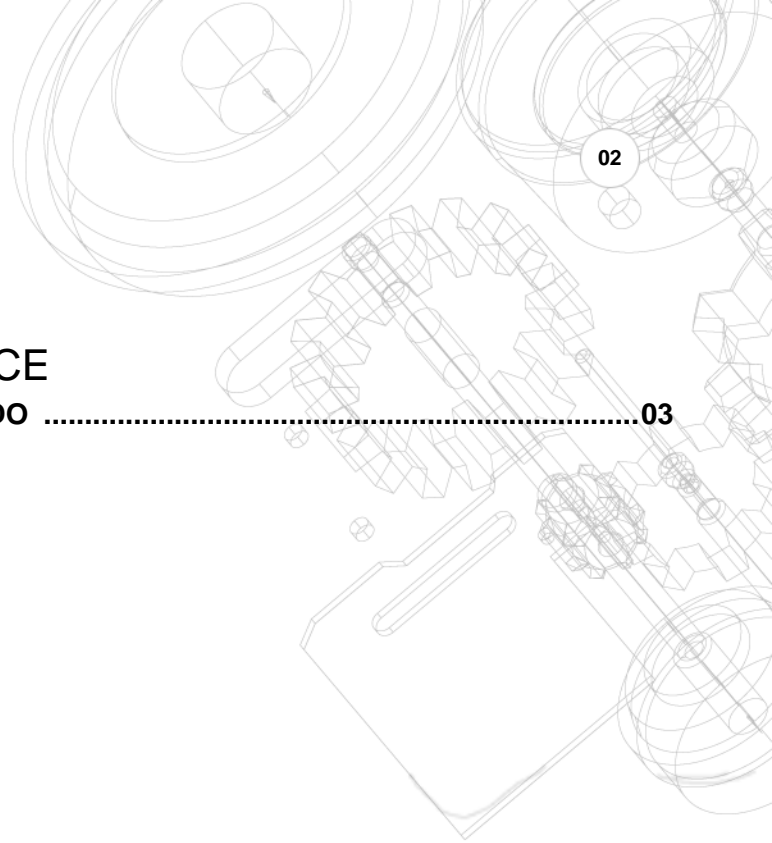

22/06/2026

CATÁLOGO: FOULARDS DE TINTURA, ESCURRIDO Y APRESTADO

ÍNDICE

FOULARDS DE TINTURA, ESCURRIDO Y APRESTADO03

FOULARDS DE TINTURA, ESCURRIDO Y APRESTADO

Referencia: CC0087
Foulard de escurrido
Año: 1999
Marca: Intes
Ancho mesa: 2000

Referencia: CR-039C
Foulard de escurrido
Año: 1990
Marca: Kusters
Ancho mesa: 2400

Referencia: CC0015
Foulard de escurrido y aprestado
Año: 1983
Marca: Benguerel
Ancho mesa: 2400

Referencia: M-1002
Foulard de escurrido y aprestado
Año: 1988
Marca: Artos
Ancho mesa: 2200

Referencia: MTB-021
FOULARD DE IMPREGNACION
Año: .
Marca: Tapa
Ancho mesa: 2000

Referencia: FNX2-216
FOULARD DE IMPREGNACION
Año: 1999
Marca: Artos
Ancho mesa: 2000

Referencia: CCMA-001
FOULARD PARA ACABADOS
Año: 2002
Marca: Bruckner
Ancho mesa: 3200